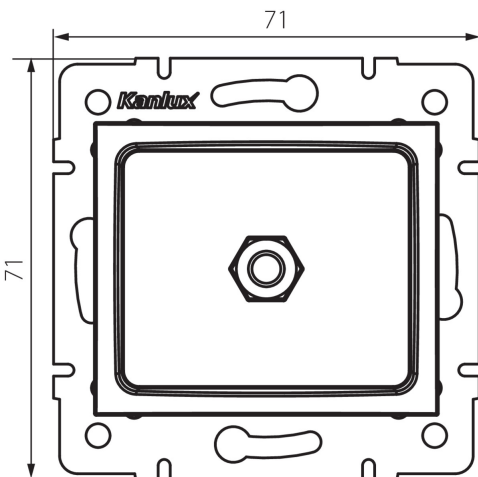

24820 DOMO 01-1830-003 kr

Gniazdo ekwipotencjalne

5905339248206

DANE OGÓLNE:

Kolor: kremowy

Miejsce montażu: do wbudowania w ścianę

Szerokość [mm]: 71

Wysokość [mm]: 71

Średnica puszki montażowej: 60

Liczba gniazd: 1

DANE TECHNICZNE:

Materiał: PC

Tworzywo: PC

Stopień IP: 20

DANE LOGISTYCZNE:

Jednostka miary: sztuka

Wysokość opakowania jednostkowego [cm]: 14

Waga kartonu [kg]: 9.24

Szerokość kartonu [cm]: 25.5

Wysokość kartonu [cm]: 32

Długość kartonu [cm]: 44

Objętość kartonu [m³]: 0.035904

INFORMACJE DODATKOWE:

- Atest PZH: Numer HK/K/1046/01/2017, ważny do 2022-12-20