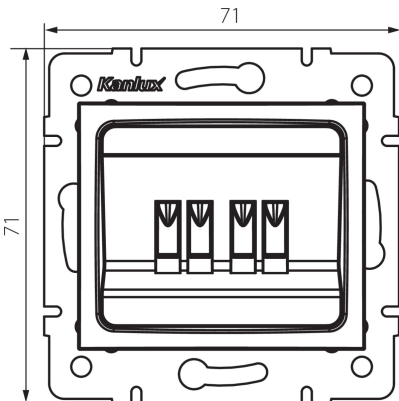

24819 DOMO 01-1820-003 kr

Gniazdo głośnikowe podwójne

5905339248190

DANE OGÓLNE:

Kolor: kremowy

Miejsce montażu: do wbudowania w ścianę

Szerokość [mm]: 71

Wysokość [mm]: 71

Średnica puszki montażowej: 60

Liczba gniazd: 2

DANE TECHNICZNE:

Materiał: PC

Tworzywo: PC

Stopień IP: 20

DANE LOGISTYCZNE:

Jednostka miary: sztuka

Jak pakowane: 10

Ilość sztuk w opakowaniu pośrednim: 10

Ilość sztuk w opakowaniu zbiorczym: 120

Masa jednostkowa netto [g]: 66

Gramatura [g]: 78.5

Długość opakowania jednostkowego [cm]: 10

Szerokość opakowania jednostkowego [cm]: 4

Wysokość opakowania jednostkowego [cm]: 14

Waga kartonu [kg]: 9.42

Szerokość kartonu [cm]: 25.5

Wysokość kartonu [cm]: 32

Długość kartonu [cm]: 44

Objętość kartonu [m³]: 0.035904

INFORMACJE DODATKOWE:

- Atest PZH: Numer HK/K/1046/01/2017, ważny do 2022-12-20