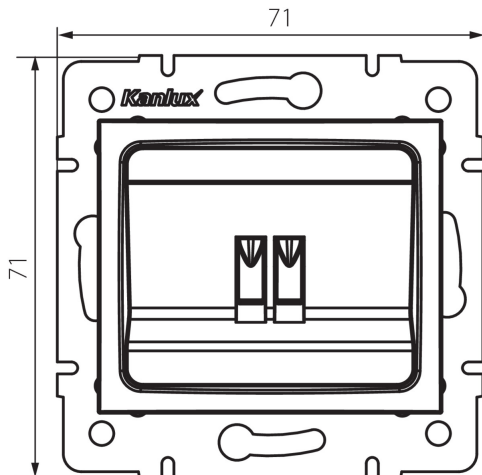

24818 DOMO 01-1450-003 kr

Gniazdo głośnikowe pojedyncze

5905339248183

DANE OGÓLNE:

Kolor: kremowy

Miejsce montażu: do wbudowania w ścianę

Szerokość [mm]: 71

Wysokość [mm]: 71

Średnica puszki montażowej: 60

Ilość gniazd: 1

DANE TECHNICZNE:

Materiał: PC

Rodzaj gniazd: głośnikowe pojedyncze

Tworzywo: PC

Stopień IP: 20

DANE LOGISTYCZNE:

Szerokość opakowania jednostkowego [cm]: 4

Wysokość opakowania jednostkowego [cm]: 14

Waga kartonu [kg]: 8.46

Szerokość kartonu [cm]: 25.5

Wysokość kartonu [cm]: 32

Długość kartonu [cm]: 44

Objętość kartonu [m³]: 0.035904