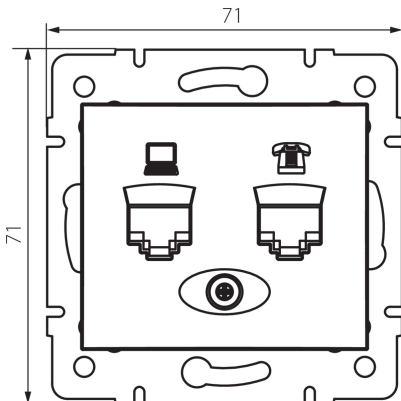

## 24817 DOMO 01-1440-003 kr

Gniazdo komputerowo-telefoniczne (RJ45 Cat 6+RJ11)

5905339248176

### DANE OGÓLNE:

**Kolor:** kremowy

**Miejsce montażu:** do wbudowania w ścianę

**Szerokość [mm]:** 71

**Wysokość [mm]:** 71

**Średnica puszki montażowej:** 60

**Ilość gniazd:** 2

### DANE TECHNICZNE:

**Materiał:** PC

**Rodzaj gniazd:** komputerowo telefoniczne RJ45 Cat 6; RJ11

**Tworzywo:** PC

**Stopień IP:** 20

**Długość kartonu [cm]:** 44

**Objętość kartonu [m<sup>3</sup>]:** 0.035904