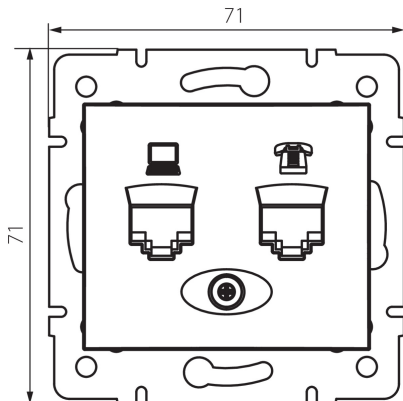

24816 DOMO 01-1430-003 kr

Gniazdo komputerowo-telefoniczne (RJ45 Cat 5e+RJ11)

5905339248169

DANE OGÓLNE:

Kolor: kremowy

Miejsce montażu: do wbudowania w ścianę

Szerokość [mm]: 71

Wysokość [mm]: 71

Średnica puszki montażowej: 60

Ilość gniazd: 2

DANE TECHNICZNE:

Materiał: PC

Rodzaj gniazd: komputerowo telefoniczne RJ45 Cat 5e; RJ11

Tworzywo: PC

Stopień IP: 20

DANE LOGISTYCZNE:

Szerokość opakowania jednostkowego [cm]: 5

Wysokość opakowania jednostkowego [cm]: 13

Waga kartonu [kg]: 9.2004

Szerokość kartonu [cm]: 25.5

Wysokość kartonu [cm]: 32

Długość kartonu [cm]: 44

Objętość kartonu [m³]: 0.035904