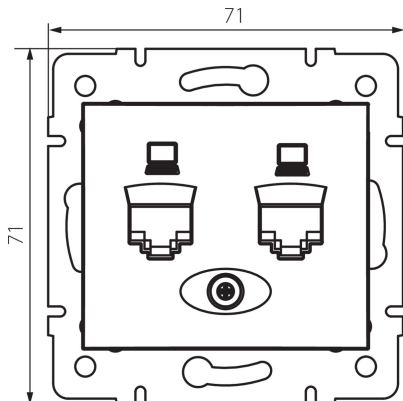

24815 DOMO 01-1420-003 kr

Gniazdo komputerowe podwójne niezależne (2x RJ45Cat 6 Jack)

5905339248152

DANE OGÓLNE:

Kolor: kremowy

Miejsce montażu: do wbudowania w ścianę

Szerokość [mm]: 71

Wysokość [mm]: 71

Średnica puszkii montażowej: 60

Ilość gniazd: 2

DANE TECHNICZNE:

Materiał: PC

Rodzaj gniazd: komputerowe podwójne niezależne 2xRJ45 Cat 6

Tworzywo: PC

Stopień IP: 20

DANE LOGISTYCZNE:

Szerokość opakowania jednostkowego [cm]: 5

Wysokość opakowania jednostkowego [cm]: 13

Waga kartonu [kg]: 9.2004

Szerokość kartonu [cm]: 25.5

Wysokość kartonu [cm]: 32

Długość kartonu [cm]: 44

Objętość kartonu [m³]: 0.035904