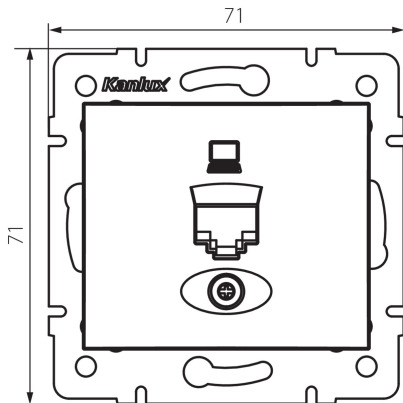

24813 DOMO 01-1400-003 kr

Gniazdo komputerowe pojedyncze (RJ45Cat 6 Jack)

5905339248138

DANE OGÓLNE:

Kolor: kremowy

Miejsce montażu: do wbudowania w ścianę

Szerokość [mm]: 71

Wysokość [mm]: 71

Średnica puszkii montażowej: 60

Ilość gniazd: 1

DANE TECHNICZNE:

Materiał: PC

Rodzaj gniazd: komputerowe pojedyncze RJ45 Cat 6

Tworzywo: PC

Stopień IP: 20

DANE LOGISTYCZNE:

Szerokość opakowania jednostkowego [cm]: 4

Wysokość opakowania jednostkowego [cm]: 13

Waga kartonu [kg]: 8.2296

Szerokość kartonu [cm]: 25.5

Wysokość kartonu [cm]: 32

Długość kartonu [cm]: 44

Objętość kartonu [m³]: 0.035904