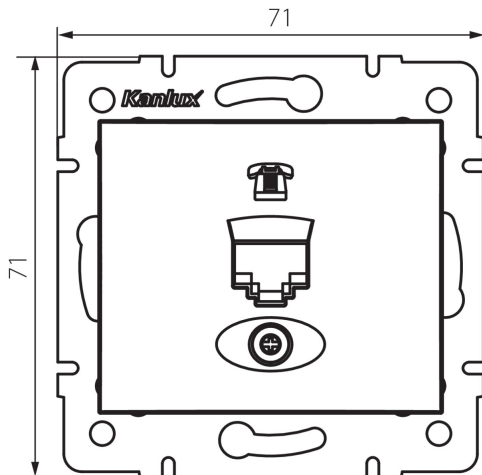

### DANE OGÓLNE:

**Kolor:** kremowy

**Miejsce montażu:** do wbudowania w ścianę

**Szerokość [mm]:** 71

**Wysokość [mm]:** 71

**Średnica puszki montażowej:** 60

**Ilość gniazd:** 1