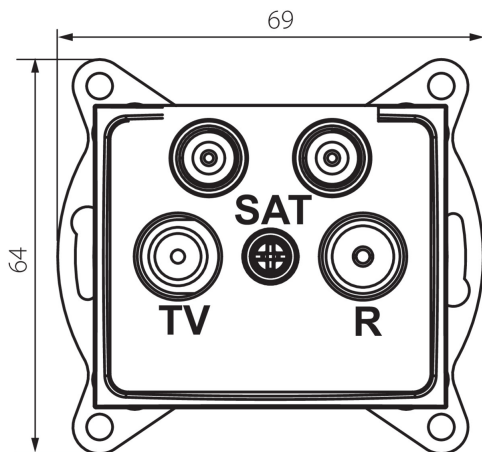

24809 DOMO 01-1590-003 kr

Gniazdo RTV-2xSAT końcowe

5905339248091

DANE OGÓLNE:

Kolor: kremowy

Miejsce montażu: do wbudowania w ścianę

Szerokość [mm]: 69

Wysokość [mm]: 64

Średnica puszki montażowej: 60

Ilość gniazd: 4

DANE TECHNICZNE:

Materiał: PC

Rodzaj gniazd: TV - 2xSAT końcowe

Tworzywo: PC

Stopień IP: 20

DANE LOGISTYCZNE:

Szerokość opakowania jednostkowego [cm]: 4

Wysokość opakowania jednostkowego [cm]: 14

Waga kartonu [kg]: 13.2696

Szerokość kartonu [cm]: 25.5

Wysokość kartonu [cm]: 32

Długość kartonu [cm]: 44

Objętość kartonu [m³]: 0.035904