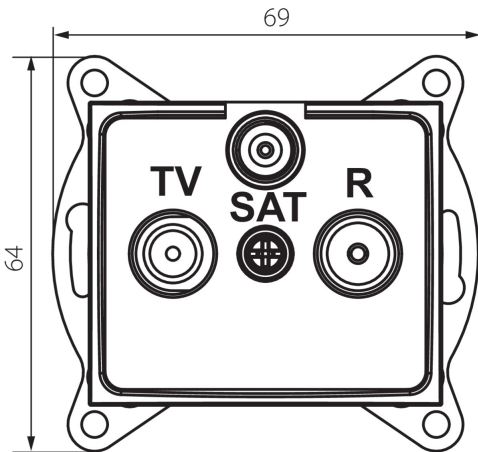

24807 DOMO 01-1350-003 kr

Gniazdo RTV-SAT końcowe

5905339248077

DANE OGÓLNE:

Kolor: kremowy

Miejsce montażu: do wbudowania w ścianę

Szerokość [mm]: 69

Wysokość [mm]: 64

Średnica puszkii montażowej: 60

Ilość gniazd: 3

DANE TECHNICZNE:

Materiał: PC

Rodzaj gniazd: RTV-SAT końcowe

Tworzywo: PC

Stopień IP: 20

DANE LOGISTYCZNE:

Szerokość opakowania jednostkowego [cm]: 4

Wysokość opakowania jednostkowego [cm]: 14

Waga kartonu [kg]: 13.0296

Szerokość kartonu [cm]: 25.5

Wysokość kartonu [cm]: 32

Długość kartonu [cm]: 44

Objętość kartonu [m³]: 0.035904