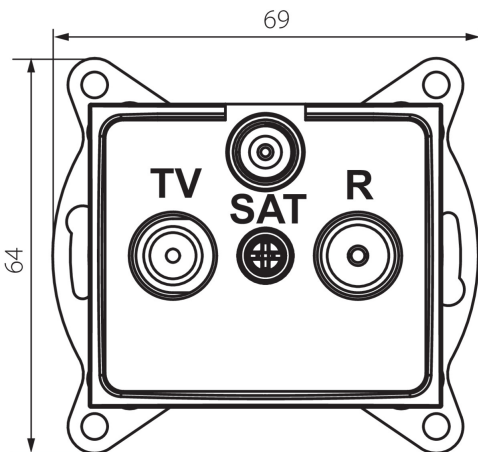

24806 DOMO 01-1340-003 kr

Gniazdo RTV-SAT przelotowe

5905339248060

DANE OGÓLNE:

Kolor: kremowy

Miejsce montażu: do wbudowania w ścianę

Szerokość [mm]: 69

Wysokość [mm]: 64

Średnica puszkii montażowej: 60

Ilość gniazd: 3

DANE TECHNICZNE:

Materiał: PC

Rodzaj gniazd: RTV-SAT przelotowe

Tworzywo: PC

Stopień IP: 20

DANE LOGISTYCZNE:

Szerokość opakowania jednostkowego [cm]: 4

Wysokość opakowania jednostkowego [cm]: 14

Waga kartonu [kg]: 13.0404

Szerokość kartonu [cm]: 25.5

Wysokość kartonu [cm]: 32

Długość kartonu [cm]: 44

Objętość kartonu [m³]: 0.035904