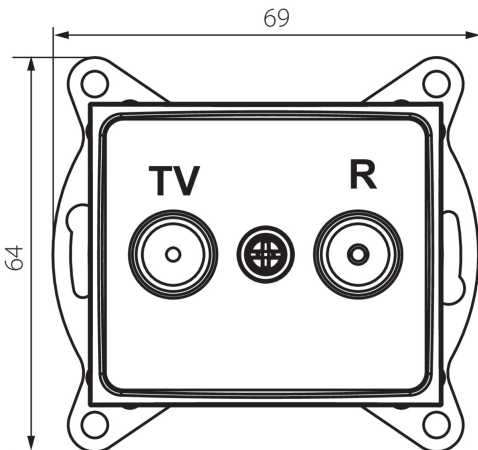

### DANE OGÓLNE:

**Kolor:** kremowy

**Miejsce montażu:** do wbudowania w ścianę

**Szerokość [mm]:** 69

**Wysokość [mm]:** 64

**Średnica puszkii montażowej:** 60

**Ilość gniazd:** 2

### DANE TECHNICZNE:

**Materiał:** PC

**Rodzaj gniazd:** RTV przelotowe

**Tworzywo:** PC

**Stopień IP:** 20