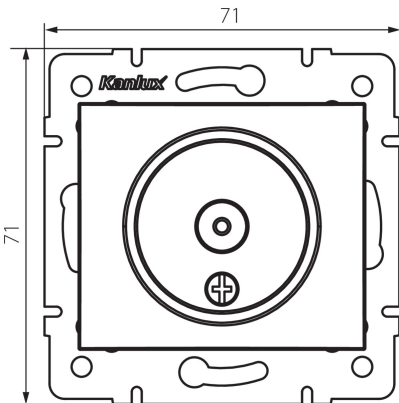

24801 DOMO 01-1290-003 kr

Gniazdo antenowe typu TV przelotowe

5905339248015

DANE OGÓLNE:

Kolor: kremowy

Miejsce montażu: do wbudowania w ścianę

Szerokość [mm]: 69

Wysokość [mm]: 64

Średnica puszki montażowej: 60

Ilość gniazd: 1

DANE TECHNICZNE:

Materiał: PC

Rodzaj gniazd: antenowe typu TV przelotowe

Tworzywo: PC

Stopień IP: 20

DANE LOGISTYCZNE:

Szerokość opakowania jednostkowego [cm]: 4

Wysokość opakowania jednostkowego [cm]: 14

Waga kartonu [kg]: 9.3996

Szerokość kartonu [cm]: 25.5

Wysokość kartonu [cm]: 32

Długość kartonu [cm]: 44

Objętość kartonu [m³]: 0.035904