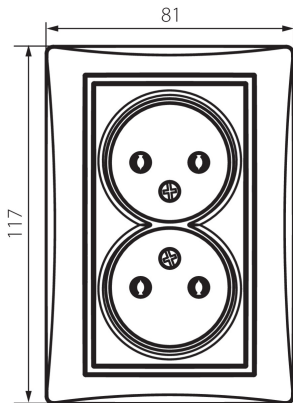

24800 DOMO 01-1280-103 kr

Gniazdo zasilające podwójne bez uziemienia, kompletne

5905339248008

Gniazdo zasilające podwójne bez uziemienia - kompletne.

DANE OGÓLNE:

Kolor: kremowy

Miejsce montażu: do wbudowania w ścianę

Szerokość [mm]: 81

Wysokość [mm]: 110

Średnica puszkii montażowej: 68

Głębokość montażu: 25

Liczba gniazd: 2

DANE TECHNICZNE:

Napięcie znamionowe [V]: 250 AC

Prąd znamionowy [A]: 16

Klasa ochronności przed porażeniem elektrycznym: II

Materiał: PC

Materiał styków: CuSn94

Rodzaj uziemienia: 2P

Rodzaj zacisku: zacisk śrubowy

Tworzywo: PC

Stopień IP: 20

DANE LOGISTYCZNE:

Szerokość opakowania jednostkowego [cm]: 5

Wysokość opakowania jednostkowego [cm]: 18

Waga kartonu [kg]: 14.1996

Szerokość kartonu [cm]: 22

Wysokość kartonu [cm]: 51.2

24800 DOMO 01-1280-103 kr

Gniazdo zasilające podwójne bez uziemienia, kompletne