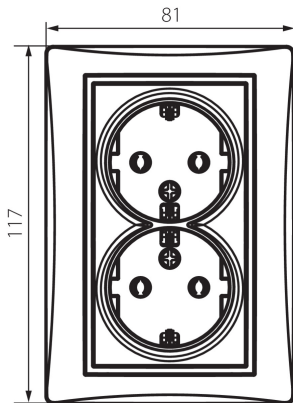

24799 DOMO 01-1270-103 kr

Gniazdo zasilające podwójne Schuko, kompletne

5905339247995

Gniazdo zasilające podwójne Schuko - kompletne.

DANE OGÓLNE:

Kolor: kremowy

Miejsce montażu: do wbudowania w ścianę

Szerokość [mm]: 81

Wysokość [mm]: 110

Średnica puszkii montażowej: 68

Głębokość montażu: 25

Liczba gniazd: 2

DANE TECHNICZNE:

Napięcie znamionowe [V]: 250 AC

Prąd znamionowy [A]: 16

Klasa ochronności przed porażeniem elektrycznym: I

Materiał: PC

Materiał styków: CuSn94

Rodzaj uziemienia: typu F

Rodzaj zacisku: zacisk śrubowy

Tworzywo: PC

Stopień IP: 20

DANE LOGISTYCZNE:

Jednostka miary: sztuka

Wysokość opakowania jednostkowego [cm]: 18

Waga kartonu [kg]: 16.1496

Szerokość kartonu [cm]: 25

Wysokość kartonu [cm]: 52.5

24799 DOMO 01-1270-103 kr

Gniazdo zasilające podwójne Schuko, kompletne

Długość kartonu [cm]: 52