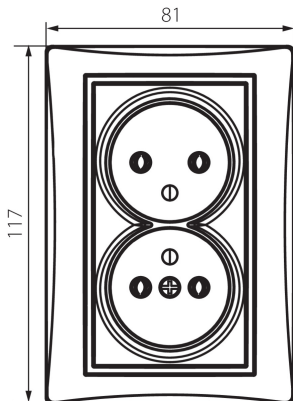

## 24798 DOMO 01-1261-103 kr

Gniazdo zasilające podwójne francuskie, kompletne

5905339247988

Gniazdo zasilające podwójne francuskie - kompletne.

### DANE OGÓLNE:

**Kolor:** kremowy

**Miejsce montażu:** do wbudowania w ścianę

**Szerokość [mm]:** 81

**Wysokość [mm]:** 110

**Średnica puszkii montażowej:** 68

**Głębokość montażu:** 25

**Liczba gniazd:** 2

### DANE TECHNICZNE:

**Napięcie znamionowe [V]:** 250 AC

**Prąd znamionowy [A]:** 16

**Klasa ochronności przed porażeniem elektrycznym:** I

**Materiał:** PC

**Materiał styków:** CuSn94

**Rodzaj uziemienia:** typu E