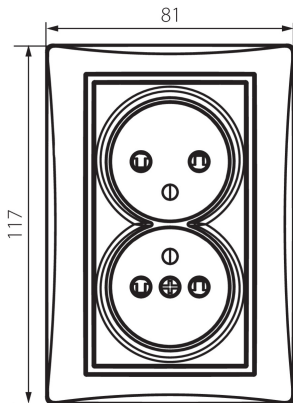

## 24797 DOMO 01-1260-103 kr

Gniazdo zasilające podwójne francuskie, kompletne z ochroną styków

5905339247971

Gniazdo zasilające podwójne francuskie - kompletne. Gniazdo posiada również ochronę styków.

### DANE OGÓLNE:

**Kolor:** kremowy

**Miejsce montażu:** do wbudowania w ścianę

**Ochrona styków:** tak

**Szerokość [mm]:** 81

**Wysokość [mm]:** 110

**Średnica puszki montażowej:** 68

**Głębokość montażu:** 25

### DANE TECHNICZNE:

**Napięcie znamionowe [V]:** 250 AC

**Prąd znamionowy [A]:** 16

**Klasa ochronności przed porażeniem elektrycznym:** I

**Materiał:** PC

**Materiał styków:** CuSn94

**Rodzaj uziemienia:** typu E