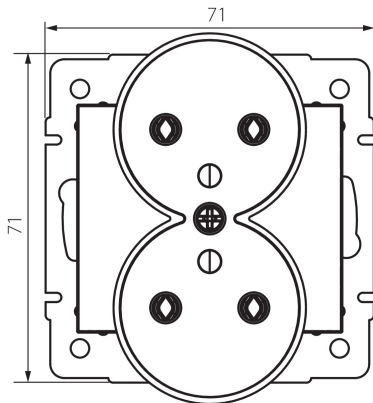

24796 DOMO 01-1253-103 kr

Gniazdo zasilające francuskie podwójne z uziemieniem

5905339247964

DANE OGÓLNE:

Kolor: kremowy

Miejsce montażu: do wbudowania w ścianę

Szerokość [mm]: 71

Wysokość [mm]: 71

Średnica puszki montażowej: 60

Głębokość montażu: 25

Liczba gniazd: 2

DANE TECHNICZNE:

Napięcie znamionowe [V]: 250 AC

Prąd znamionowy [A]: 16

Klasa ochrony przed porażeniem elektrycznym: I

Materiał: PC

Materiał styków: CuSn94

Rodzaj uziemienia: typu E

Rodzaj zacisku: zacisk śrubowy

Tworzywo: PC

Stopień IP: 20

DANE LOGISTYCZNE:

Jednostka miary: sztuka

Jak pakowane: 10

Wysokość opakowania jednostkowego [cm]: 14

Waga kartonu [kg]: 12.6204

Szerokość kartonu [cm]: 25.5

Wysokość kartonu [cm]: 32

Długość kartonu [cm]: 44

Objętość kartonu [m³]: 0.035904

24796 DOMO 01-1253-103 kr