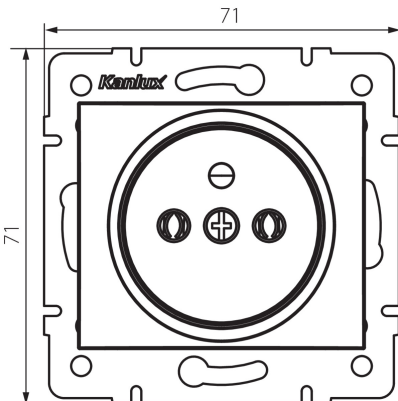

24795 DOMO 01-1251-103 kr

Gniazdo zasilające pojedyncze francuskie

5905339247957

DANE OGÓLNE:

Kolor: kremowy

Miejsce montażu: do wbudowania w ścianę

Szerokość [mm]: 71

Wysokość [mm]: 71

Wysokość opakowania jednostkowego [cm]: 14

Waga kartonu [kg]: 9.7704

Szerokość kartonu [cm]: 25.5

Wysokość kartonu [cm]: 32

Długość kartonu [cm]: 44

Objętość kartonu [m³]: 0.035904

24795 DOMO 01-1251-103 kr