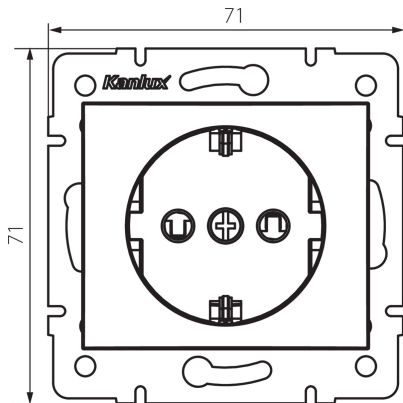

## 24793 DOMO 01-1240-103 kr

Gniazdo zasilające pojedyncze Schuko z ochroną styków

5905339247933

### DANE OGÓLNE:

**Kolor:** kremowy

**Miejsce montażu:** do wbudowania w ścianę

**Ochrona styków:** tak

**Szerokość [mm]:** 71

**Wysokość [mm]:** 71

**Średnica puszki montażowej:** 60

**Głębokość montażu:** 25

**Liczba gniazd:** 1