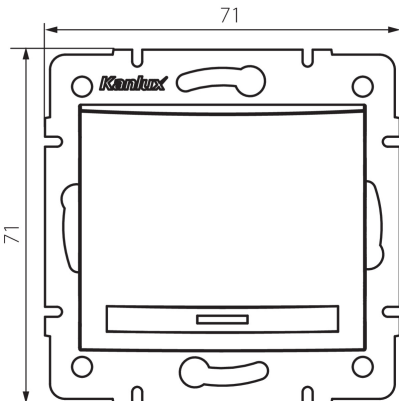

24770 DOMO 01-1000-203 kr

Łącznik jednobiegunowy

5905339247704

DANE OGÓLNE:

Kolor: kremowy

Miejsce montażu: do wbudowania w ścianę

Podświetlanie: nie dotyczy

Szerokość [mm]: 71

Wysokość [mm]: 71

Średnica puszki montażowej: 60

Głębokość montażu: 25

DANE TECHNICZNE:

Napięcie znamionowe [V]: 250 AC

Materiał: PC

Materiał styków: CuSn94

Rodzaj zacisku: szybkozłącza

Tworzywo: PC

Liczba dźwigni: 1

Prąd znamionowy [AX]: 10

Stopień IP: 20

DANE LOGISTYCZNE:

Jednostka miary: sztuka

Jak pakowane: 10

Ilość sztuk w opakowaniu pośrednim: 10

Waga kartonu [kg]: 10.77

Szerokość kartonu [cm]: 25.5

Wysokość kartonu [cm]: 32

Długość kartonu [cm]: 44

Objętość kartonu [m³]: 0.035904

INFORMACJE DODATKOWE:

24770 DOMO 01-1000-203 kr

Łącznik jednobiegowy