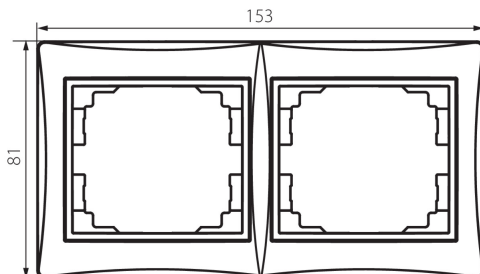

24763 DOMO 01-1470-002 bi

Ramka podwójna pozioma

5905339247636

DANE OGÓLNE:

Kolor: biały

Szerokość [mm]: 152

Wysokość [mm]: 81

DANE TECHNICZNE:

Materiał: PC

Tworzywo: PC

DANE LOGISTYCZNE:

Jednostka miary: sztuka

Jak pakowane: 10

Ilość sztuk w opakowaniu pośrednim: 10

Ilość sztuk w opakowaniu zbiorczym: 120

Masa jednostkowa netto [g]: 30

Gramatura [g]: 41.42

Długość opakowania jednostkowego [cm]: 10

Szerokość opakowania jednostkowego [cm]: 1

Wysokość opakowania jednostkowego [cm]: 21

Waga kartonu [kg]: 4.9704

Szerokość kartonu [cm]: 18

Wysokość kartonu [cm]: 42

Długość kartonu [cm]: 37.5

Objętość kartonu [m³]: 0.02835

INFORMACJE DODATKOWE:

- Atest PZH: Numer HK/K/1046/01/2017, ważny do 2022-12-20