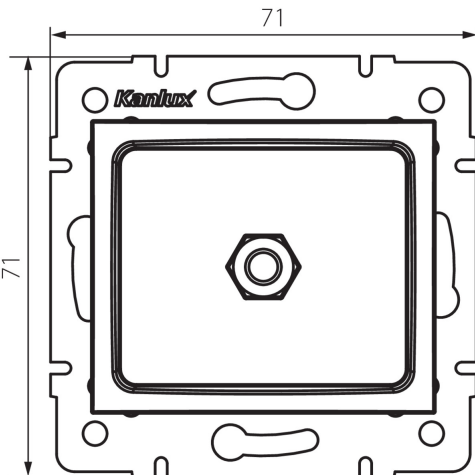

24761 DOMO 01-1830-002 bi

Gniazdo ekwipotencjalne

5905339247612

DANE OGÓLNE:

Kolor: biały

Miejsce montażu: do wbudowania w ścianę

Szerokość [mm]: 71

Wysokość [mm]: 71

Średnica puszki montażowej: 60

Liczba gniazd: 1

DANE TECHNICZNE:

Materiał: PC

Tworzywo: PC

Stopień IP: 20

DANE LOGISTYCZNE:

Jednostka miary: sztuka

Wysokość opakowania jednostkowego [cm]: 14

Waga kartonu [kg]: 9.24

Szerokość kartonu [cm]: 25.5

Wysokość kartonu [cm]: 32

Długość kartonu [cm]: 44

Objętość kartonu [m³]: 0.035904

INFORMACJE DODATKOWE:

- Atest PZH: Numer HK/K/1046/01/2017, ważny do 2022-12-20