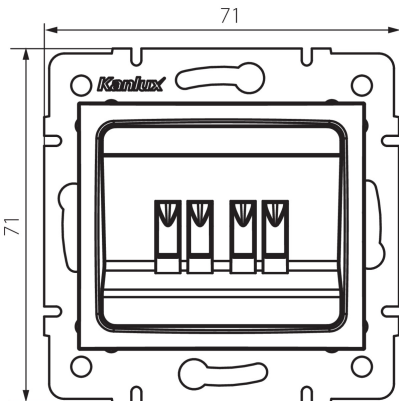

24760 DOMO 01-1820-002 bi

Gniazdo głośnikowe podwójne

5905339247605

DANE OGÓLNE:

Kolor: biały

Miejsce montażu: do wbudowania w ścianę

Szerokość [mm]: 71

Wysokość [mm]: 71

Średnica puszki montażowej: 60

Liczba gniazd: 2

DANE TECHNICZNE:

Materiał: PC

Tworzywo: PC

Stopień IP: 20

DANE LOGISTYCZNE:

Jednostka miary: sztuka

Jak pakowane: 10

Ilość sztuk w opakowaniu pośrednim: 10

Ilość sztuk w opakowaniu zbiorczym: 120

Masa jednostkowa netto [g]: 66

Gramatura [g]: 78.5

Długość opakowania jednostkowego [cm]: 10

Szerokość opakowania jednostkowego [cm]: 4

Wysokość opakowania jednostkowego [cm]: 14

Waga kartonu [kg]: 9.42

Szerokość kartonu [cm]: 25.5

Wysokość kartonu [cm]: 32

Długość kartonu [cm]: 44

Objętość kartonu [m³]: 0.035904

INFORMACJE DODATKOWE:

- Atest PZH: Numer HK/K/1046/01/2017, ważny do 2022-12-20