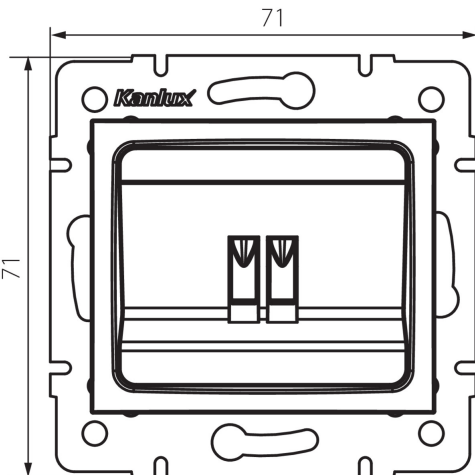

### DANE OGÓLNE:

**Kolor:** biały

**Miejsce montażu:** do wbudowania w ścianę

**Szerokość [mm]:** 71

**Wysokość [mm]:** 71

**Średnica puszki montażowej:** 60

**Ilość gniazd:** 1

### DANE TECHNICZNE:

**Materiał:** PC

**Rodzaj gniazd:** głośnikowe pojedyncze

**Tworzywo:** PC

**Stopień IP:** 20