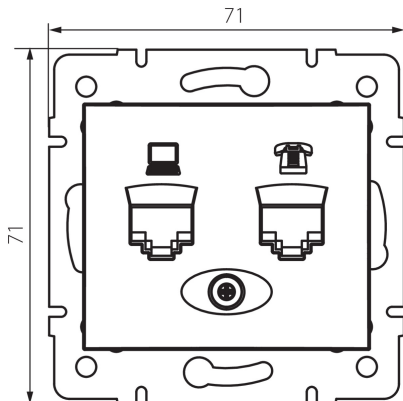

## 24758 DOMO 01-1440-002 bi

Gniazdo komputerowo-telefoniczne (RJ45 Cat 6+RJ11)

5905339247582

### DANE OGÓLNE:

**Kolor:** biały

**Miejsce montażu:** do wbudowania w ścianę

**Szerokość [mm]:** 71

**Wysokość [mm]:** 71

**Średnica puszki montażowej:** 60

**Ilość gniazd:** 2

### DANE TECHNICZNE:

**Materiał:** PC

**Rodzaj gniazd:** komputerowo telefoniczne RJ45 Cat 6; RJ11

**Tworzywo:** PC

**Stopień IP:** 20

**Długość kartonu [cm]:** 44

**Objętość kartonu [m<sup>3</sup>]:** 0.035904