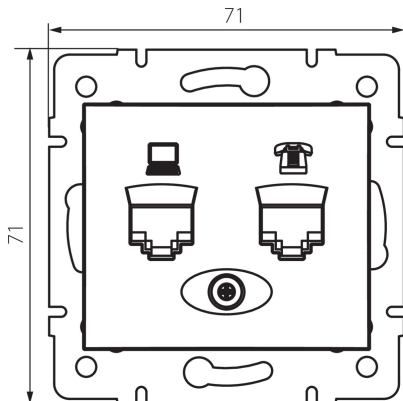

24757 DOMO 01-1430-002 bi

Gniazdo komputerowo-telefoniczne (RJ45 Cat 5e+RJ11)

5905339247575

DANE OGÓLNE:

Kolor: biały

Miejsce montażu: do wbudowania w ścianę

Szerokość [mm]: 71

Wysokość [mm]: 71

Średnica puszki montażowej: 60

Ilość gniazd: 2

DANE TECHNICZNE:

Materiał: PC

Rodzaj gniazd: komputerowo telefoniczne RJ45 Cat 5e; RJ11

Tworzywo: PC

Stopień IP: 20

DANE LOGISTYCZNE:

Szerokość opakowania jednostkowego [cm]: 5

Wysokość opakowania jednostkowego [cm]: 13

Waga kartonu [kg]: 9.2004

Szerokość kartonu [cm]: 25.5

Wysokość kartonu [cm]: 32

Długość kartonu [cm]: 44

Objętość kartonu [m³]: 0.035904