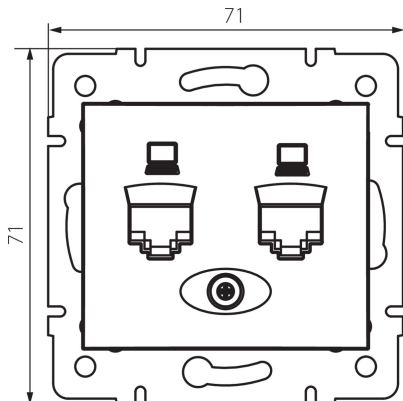

## 24755 DOMO 01-1410-002 bi

Gniazdo komputerowe podwójne niezależne (2x RJ45Cat 5e Jack)

5905339247551

### DANE OGÓLNE:

**Kolor:** biały

**Miejsce montażu:** do wbudowania w ścianę

**Szerokość [mm]:** 71

**Wysokość [mm]:** 71

**Średnica puszki montażowej:** 60

**Ilość gniazd:** 2

### DANE TECHNICZNE:

**Materiał:** PC

**Rodzaj gniazd:** komputerowe podwójne niezależne 2xRJ45 Cat 5e

**Tworzywo:** PC

**Stopień IP:** 20