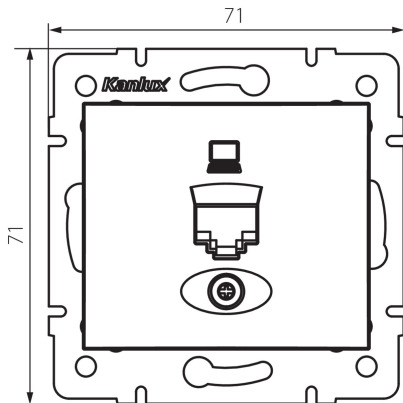

24754 DOMO 01-1400-002 bi

Gniazdo komputerowe pojedyncze (RJ45Cat 6 Jack)

5905339247544

DANE OGÓLNE:

Kolor: biały

Miejsce montażu: do wbudowania w ścianę

Szerokość [mm]: 71

Wysokość [mm]: 71

Średnica puszki montażowej: 60

Ilość gniazd: 1

DANE TECHNICZNE:

Materiał: PC

Rodzaj gniazd: komputerowe pojedyncze RJ45 Cat 6

Tworzywo: PC

Stopień IP: 20

DANE LOGISTYCZNE:

Szerokość opakowania jednostkowego [cm]: 4

Wysokość opakowania jednostkowego [cm]: 13

Waga kartonu [kg]: 8.2296

Szerokość kartonu [cm]: 25.5

Wysokość kartonu [cm]: 32

Długość kartonu [cm]: 44

Objętość kartonu [m³]: 0.035904