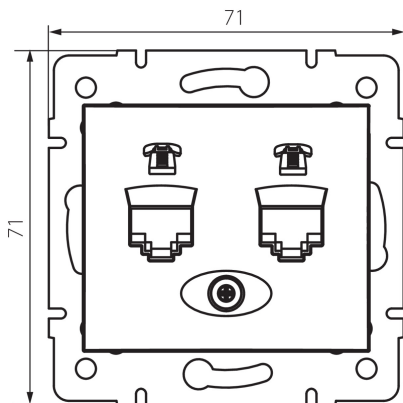

24752 DOMO 01-1380-002 bi

Gniazdo telefoniczne podwójne niezależne (2xRJ11)

5905339247520

DANE OGÓLNE:

Kolor: biały

Miejsce montażu: do wbudowania w ścianę

Szerokość [mm]: 71

Wysokość [mm]: 71

Średnica puszki montażowej: 60

Ilość gniazd: 2

DANE TECHNICZNE:

Materiał: PC

Rodzaj gniazd: telefoniczne podwójne niezależne 2x RJ11

Tworzywo: PC

Stopień IP: 20

DANE LOGISTYCZNE:

Szerokość opakowania jednostkowego [cm]: 4.5

Wysokość opakowania jednostkowego [cm]: 14

Waga kartonu [kg]: 8.9496

Szerokość kartonu [cm]: 25.5

Wysokość kartonu [cm]: 32

Długość kartonu [cm]: 44

Objętość kartonu [m³]: 0.035904