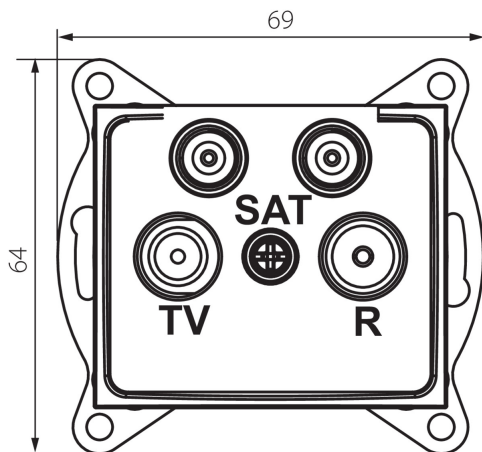

24750 DOMO 01-1590-002 bi

Gniazdo RTV-2xSAT końcowe

5905339247506

DANE OGÓLNE:

Kolor: biały

Miejsce montażu: do wbudowania w ścianę

Szerokość [mm]: 69

Wysokość [mm]: 64

Średnica puszki montażowej: 60

Ilość gniazd: 4

DANE TECHNICZNE:

Materiał: PC

Rodzaj gniazd: TV - 2xSAT końcowe

Tworzywo: PC

Stopień IP: 20

DANE LOGISTYCZNE:

Szerokość opakowania jednostkowego [cm]: 4

Wysokość opakowania jednostkowego [cm]: 14

Waga kartonu [kg]: 13.2696

Szerokość kartonu [cm]: 25.5

Wysokość kartonu [cm]: 32

Długość kartonu [cm]: 44

Objętość kartonu [m³]: 0.035904