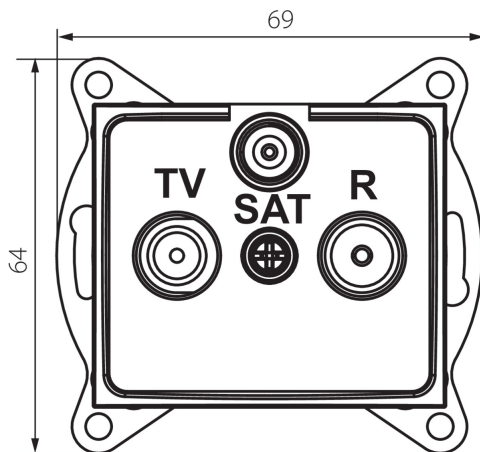

24748 DOMO 01-1350-002 bi

Gniazdo RTV-SAT końcowe

5905339247483

DANE OGÓLNE:

Kolor: biały

Miejsce montażu: do wbudowania w ścianę

Szerokość [mm]: 69

Wysokość [mm]: 64

Średnica puszki montażowej: 60

Ilość gniazd: 3

DANE TECHNICZNE:

Materiał: PC

Rodzaj gniazd: RTV-SAT końcowe

Tworzywo: PC

Stopień IP: 20

DANE LOGISTYCZNE:

Szerokość opakowania jednostkowego [cm]: 4

Wysokość opakowania jednostkowego [cm]: 14

Waga kartonu [kg]: 13.0296

Szerokość kartonu [cm]: 25.5

Wysokość kartonu [cm]: 32

Długość kartonu [cm]: 44

Objętość kartonu [m³]: 0.035904