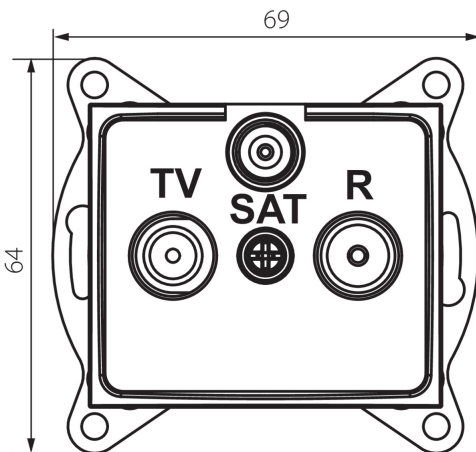

24747 DOMO 01-1340-002 bi

Gniazdo RTV-SAT przelotowe

5905339247476

DANE OGÓLNE:

Kolor: biały

Miejsce montażu: do wbudowania w ścianę

Szerokość [mm]: 69

Wysokość [mm]: 64

Średnica puszkii montażowej: 60

Ilość gniazd: 3

DANE TECHNICZNE:

Materiał: PC

Rodzaj gniazd: RTV-SAT przelotowe

Tworzywo: PC

Stopień IP: 20

DANE LOGISTYCZNE:

Szerokość opakowania jednostkowego [cm]: 4

Wysokość opakowania jednostkowego [cm]: 14

Waga kartonu [kg]: 13.0404

Szerokość kartonu [cm]: 25.5

Wysokość kartonu [cm]: 32

Długość kartonu [cm]: 44

Objętość kartonu [m³]: 0.035904