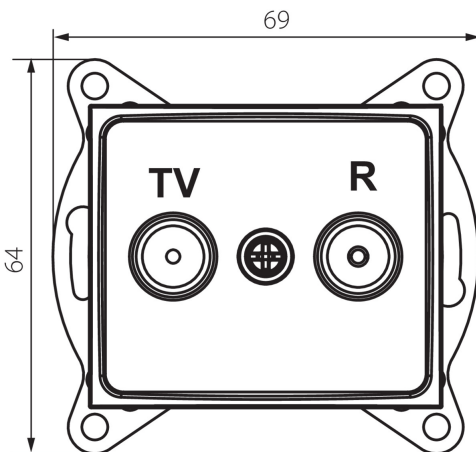

24746 DOMO 01-1330-002 bi

Gniazdo RTV końcowe

5905339247469

DANE OGÓLNE:

Kolor: biały

Miejsce montażu: do wbudowania w ścianę

Szerokość [mm]: 69

Wysokość [mm]: 64

Średnica puszki montażowej: 60

Ilość gniazd: 2

DANE TECHNICZNE:

Materiał: PC

Rodzaj gniazd: RTV końcowe

Tworzywo: PC

Stopień IP: 20

DANE LOGISTYCZNE:

Szerokość opakowania jednostkowego [cm]: 4

Wysokość opakowania jednostkowego [cm]: 14

Waga kartonu [kg]: 12.3096

Szerokość kartonu [cm]: 25.5

Wysokość kartonu [cm]: 32

Długość kartonu [cm]: 44

Objętość kartonu [m³]: 0.035904