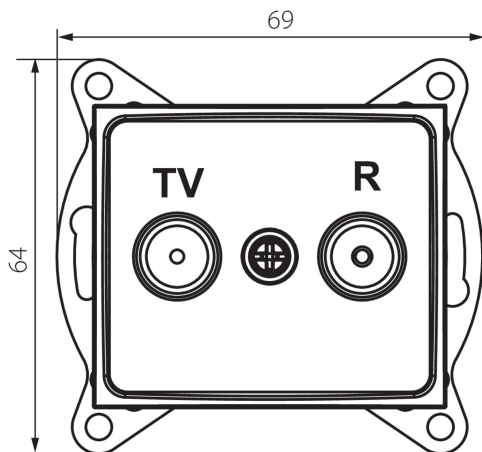

24745 DOMO 01-1320-002 bi

Gniazdo RTV przelotowe

5905339247452

DANE OGÓLNE:

Kolor: biały

Miejsce montażu: do wbudowania w ścianę

Szerokość [mm]: 69

Wysokość [mm]: 64

Średnica puszkii montażowej: 60

Ilość gniazd: 2

DANE TECHNICZNE:

Materiał: PC

Rodzaj gniazd: RTV przelotowe

Tworzywo: PC

Stopień IP: 20

DANE LOGISTYCZNE:

Szerokość opakowania jednostkowego [cm]: 4

Wysokość opakowania jednostkowego [cm]: 14

Waga kartonu [kg]: 12.0696

Szerokość kartonu [cm]: 25.5

Wysokość kartonu [cm]: 32

Długość kartonu [cm]: 44

Objętość kartonu [m³]: 0.035904