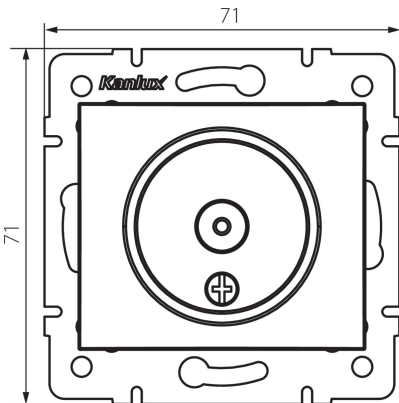

## 24743 DOMO 01-1300-002 bi

Gniazdo antenowe typu TV końcowe

5905339247438

### DANE OGÓLNE:

**Kolor:** biały

**Miejsce montażu:** do wbudowania w ścianę

**Szerokość [mm]:** 69

**Wysokość [mm]:** 64

**Średnica puszki montażowej:** 60

**Ilość gniazd:** 1