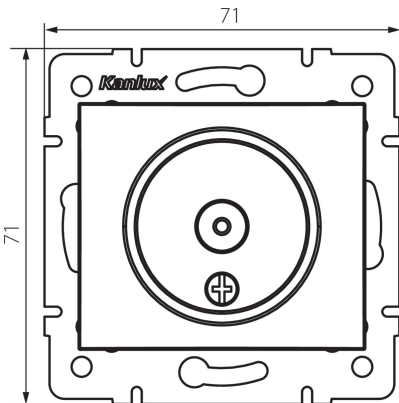

24742 DOMO 01-1290-002 bi

Gniazdo antenowe typu TV przelotowe

5905339247421

DANE OGÓLNE:

Kolor: biały

Miejsce montażu: do wbudowania w ścianę

Szerokość [mm]: 69

Wysokość [mm]: 64

Średnica puszki montażowej: 60

Ilość gniazd: 1

DANE TECHNICZNE:

Materiał: PC

Rodzaj gniazd: antenowe typu TV przelotowe

Tworzywo: PC

Stopień IP: 20

DANE LOGISTYCZNE:

Szerokość opakowania jednostkowego [cm]: 4

Wysokość opakowania jednostkowego [cm]: 14

Waga kartonu [kg]: 9.3996

Szerokość kartonu [cm]: 25.5

Wysokość kartonu [cm]: 32

Długość kartonu [cm]: 44

Objętość kartonu [m³]: 0.035904