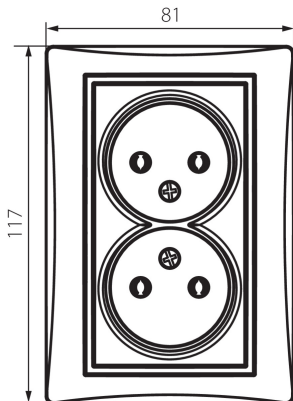

## 24741 DOMO 01-1280-102 bi

Gniazdo zasilające podwójne bez uziemienia, kompletne

5905339247414

Gniazdo zasilające podwójne bez uziemienia - kompletne.

### DANE OGÓLNE:

**Kolor:** biały

**Miejsce montażu:** do wbudowania w ścianę

**Szerokość [mm]:** 81

**Wysokość [mm]:** 110

**Średnica puszkii montażowej:** 68

**Głębokość montażu:** 25

**Liczba gniazd:** 2

### DANE TECHNICZNE:

**Napięcie znamionowe [V]:** 250 AC

**Prąd znamionowy [A]:** 16

**Klasa ochronności przed porażeniem elektrycznym:** II

**Materiał:** PC

**Materiał styków:** CuSn94

**Rodzaj uziemienia:** 2P