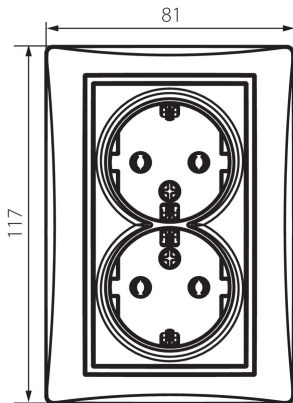

24740 DOMO 01-1270-102 bi

Gniazdo zasilające podwójne Schuko, kompletne

5905339247407

Gniazdo zasilające podwójne Schuko - kompletne.

DANE OGÓLNE:

Kolor: biały

Miejsce montażu: do wbudowania w ścianę

Szerokość [mm]: 81

Wysokość [mm]: 110

Średnica puszkii montażowej: 68

Głębokość montażu: 25

Liczba gniazd: 2

DANE TECHNICZNE:

Napięcie znamionowe [V]: 250 AC

Prąd znamionowy [A]: 16

Klasa ochronności przed porażeniem elektrycznym: I

Materiał: PC

Materiał styków: CuSn94

Rodzaj uziemienia: typu F

Rodzaj zacisku: zacisk śrubowy

Tworzywo: PC

Stopień IP: 20

DANE LOGISTYCZNE:

Jednostka miary: sztuka

Wysokość opakowania jednostkowego [cm]: 18

Waga kartonu [kg]: 16.1496

Szerokość kartonu [cm]: 25

Wysokość kartonu [cm]: 52.5

24740 DOMO 01-1270-102 bi

Gniazdo zasilające podwójne Schuko, kompletne

Długość kartonu [cm]: 52