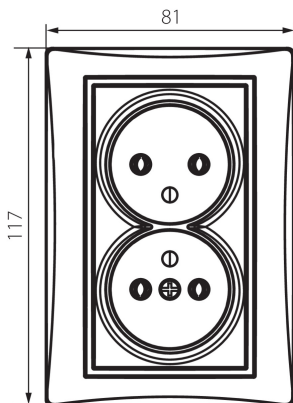

24739 DOMO 01-1261-102 bi

Gniazdo zasilające podwójne francuskie, kompletne

5905339247391

Gniazdo zasilające podwójne francuskie - kompletne.

DANE OGÓLNE:

Kolor: biały

Miejsce montażu: do wbudowania w ścianę

Szerokość [mm]: 81

Wysokość [mm]: 110

Średnica puszki montażowej: 68

Głębokość montażu: 25

Liczba gniazd: 2

DANE TECHNICZNE:

Napięcie znamionowe [V]: 250 AC

Prąd znamionowy [A]: 16

Szerokość opakowania jednostkowego [cm]: 5

Wysokość opakowania jednostkowego [cm]: 18

Waga kartonu [kg]: 16.1004

Szerokość kartonu [cm]: 25

Wysokość kartonu [cm]: 52.5

24739 DOMO 01-1261-102 bi

Gniazdo zasilające podwójne francuskie, kompletne