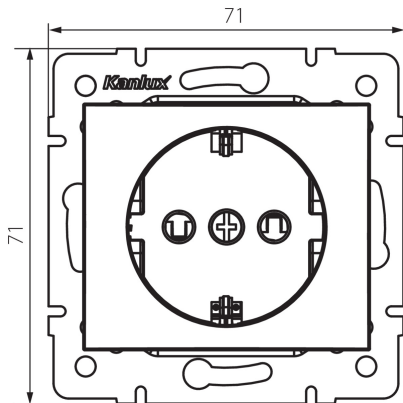

## 24733 DOMO 01-1240-102 bi

Gniazdo zasilające pojedyncze Schuko z ochroną styków

5905339247339

### DANE OGÓLNE:

**Kolor:** biały

**Miejsce montażu:** do wbudowania w ścianę

**Ochrona styków:** tak

**Szerokość [mm]:** 71

**Wysokość [mm]:** 71

**Średnica puszki montażowej:** 60

**Głębokość montażu:** 25

**Liczba gniazd:** 1