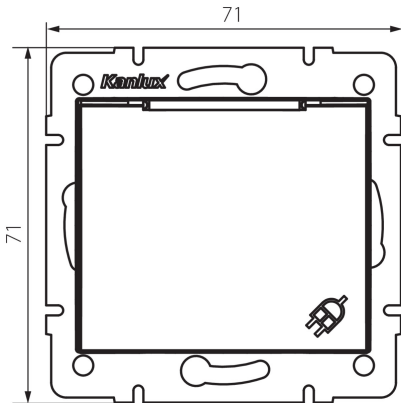

24732 DOMO 01-1560-102 bi

Gniazdo zasilające francuskie IP-44

INFORMACJE DODATKOWE:

- Atest PZH: Numer HK/K/1046/01/2017, ważny do 2022-12-20