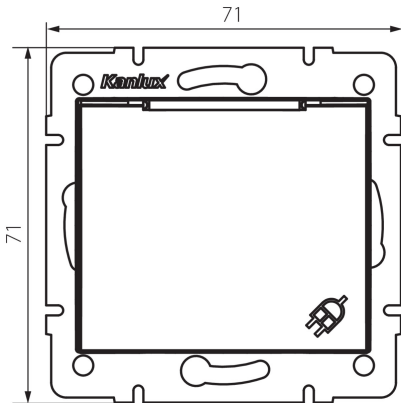

24731 DOMO 01-1230-102 bi

Gniazdo z uziemieniem, IP-44, Schuko

INFORMACJE DODATKOWE:

- Atest PZH: Numer HK/K/1046/01/2017, ważny do 2022-12-20