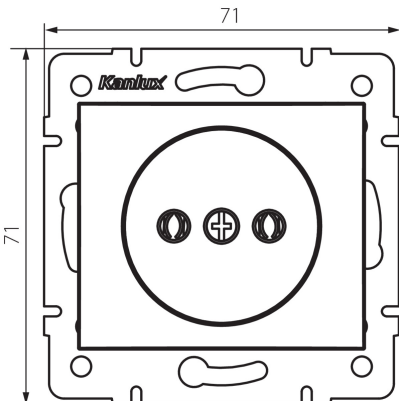

## 24729 DOMO 01-1210-102 bi

Gniazdo zasilające pojedyncze

5905339247292

### DANE OGÓLNE:

**Kolor:** biały

**Miejsce montażu:** do wbudowania w ścianę

**Szerokość [mm]:** 71

**Wysokość [mm]:** 71

**Średnica puszki montażowej:** 60

**Głębokość montażu:** 25

**Liczba gniazd:** 1

### DANE TECHNICZNE:

**Napięcie znamionowe [V]:** 250 AC

**Prąd znamionowy [A]:** 16

**Klasa ochronności przed porażeniem elektrycznym:** II

**Materiał:** PC

**Materiał styków:** CuSn94

**Rodzaj uziemienia:** 2P