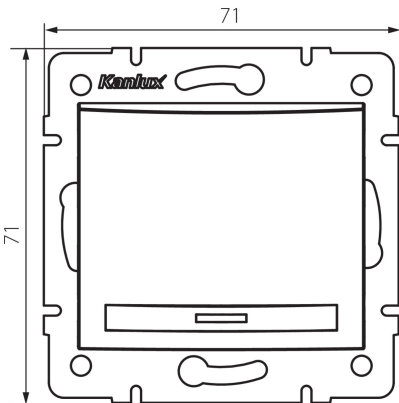

24723 DOMO 01-1110-202 bi

Łącznik jednobiegunowy LED

5905339247230

DANE OGÓLNE:

Kolor: biały

Miejsce montażu: do wbudowania w ścianę

Podświetlanie: tak

Szerokość [mm]: 71

Wysokość [mm]: 71

Średnica puszki montażowej: 60

Głębokość montażu: 25

DANE TECHNICZNE:

Napięcie znamionowe [V]: 250 AC

Materiał: PC

Materiał styków: CuSn94

Rodzaj zacisku: szybkozłącza

Tworzywo: PC

Liczba dźwigni: 1

Prąd znamionowy [AX]: 10

Stopień IP: 20

DANE LOGISTYCZNE:

Jednostka miary: sztuka

Jak pakowane: 10

Ilość sztuk w opakowaniu pośrednim: 10

Waga kartonu [kg]: 11.01

Szerokość kartonu [cm]: 25.5

Wysokość kartonu [cm]: 32

Długość kartonu [cm]: 44

Objętość kartonu [m³]: 0.035904

INFORMACJE DODATKOWE:

24723 DOMO 01-1110-202 bi

Łącznik jednobiegunowy LED