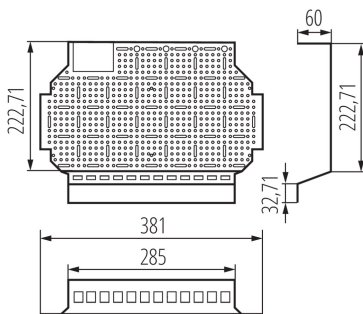

24203 KDB-S/F-36-MP

Płyta montażowa perforowana - multimedia

5905339242037

Płyty multimedialne KDB-S/F to rozwiązanie, które pozwala zamienić rozdzielnice elektryczne w teletechniczne (multimedialne). Wystarczy zdemontować szyny DIN i w ich miejsce wstawić płytę multimedialną. Dotyczy to rozdzielnic KDB dwurzędowych na 12 i 18 modułów (zarówno podtynkowych jak i natynkowych).

DANE OGÓLNE:

Długość [mm]: 381

Szerokość [mm]: 60

Wysokość [mm]: 275.97

Wymiary otworu montażowego [mm]: 4x10 / 4x20 / 4,1 / 9,9 / 15x19,5 (Keystone) / 49,5x69

DANE TECHNICZNE:

Materiał: stal

Zastosowanie: KDB-S36T (23615), KDB-F36T [23621]

DANE LOGISTYCZNE:

Jednostka miary: sztuka

Jak pakowane: 1

Ilość sztuk w opakowaniu pośrednim: 1

Ilość sztuk w opakowaniu zbiorczym: 1

Masa jednostkowa netto [g]: 470

Gramatura [g]: 470

Długość opakowania jednostkowego [cm]: 38

Szerokość opakowania jednostkowego [cm]: 27

Wysokość opakowania jednostkowego [cm]: 7

Waga kartonu [kg]: 0.47

Szerokość kartonu [cm]: 27

Wysokość kartonu [cm]: 7

Długość kartonu [cm]: 38

Objętość kartonu [m³]: 0.007182