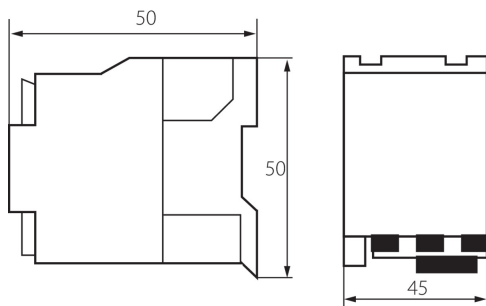

24094 KCPM-12-230

Stycznik mocy KCP

5905339240941

Styczniki mocy miniaturowe przeznaczone są do łączenia obwodów prądu przemiennego w klasie użytkownika AC3. Zakres prądowy oferty do 12A, napięcie zasilania 24VAC lub 230VAC. Styczniki standardowo posiadają styk pomocniczy 1NO.

DANE OGÓLNE:

Kategoria użytkownika: AC-3

Kolor: biały

Miejsce montażu: na szynę TH35

Norma: PN-EN 60947-4-1

DANE TECHNICZNE:

Częstotliwość znamionowa [Hz]: 50

Rodzaj przyłącza: kostka przyłączeniowa

Częstość łączeń elektryczna AC-3 [ilość/h]: 1200

Częstość łączeń elektryczna AC-4 [ilość/h]: 300

Częstość łączeń mechaniczna [ilość/h]: 3600

impedancja na biegun [mΩ]: 3

Moc znamionowa robocza AC-3 220-240V: 3kW

Moc znamionowa robocza AC-3 380-400V: 5,5kW

Moc znamionowa robocza AC-3 660-690V: 5,5kW

Napięcie zasilania cewki [V]: 230 AC

Napięcie znamionowe łączeniowe Ue [V]: 400

Prąd cieplny umowny Ith [A]: 20

Siła dokręcania [Nm]: 0,8Nm

Stopień IP: 20

Styki główne: 3

Styki pomocnicze: 1

Znamionowe napięcie izolacji Ui [V]: 690

Znamionowe napięcie udarowe wytrzymywane Uimp [V]: 6000

Znamionowy prąd łączeniowy Ie [A]: 12

Znamionowy prąd roboczy 380V - In AC-3: 23A

Znamionowy prąd roboczy 380V - In AC-4: 5A

Znamionowy prąd roboczy 440V - In AC-1: 20A

żywołność elektryczna (x10³) ac-3: 1200

żywołność elektryczna (x10³) ac-4: 200

żywołność mechaniczna (x10⁶): 10Nm

DANE LOGISTYCZNE:

Jednostka miary: sztuka

Jak pakowane: 100