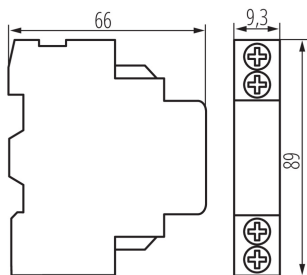

## 24081 KMP-SAX11

Styk pomocniczy 1z1r boczny do KMP

5905339240811

Styk pomocniczy do wyłącznika, montowany z boku wyłącznika.  
Styki 1NO+1NC.

### DANE OGÓLNE:

**Kolor:** biały

**Miejsce montażu:** na szynę TH35

**Długość opakowania jednostkowego [cm]:** 11

**Szerokość opakowania jednostkowego [cm]:** 1.5

**Wysokość opakowania jednostkowego [cm]:** 10

**Waga kartonu [kg]:** 12.189

**Szerokość kartonu [cm]:** 31.5

**Wysokość kartonu [cm]:** 30.5

**Długość kartonu [cm]:** 50

**Objętość kartonu [m<sup>3</sup>]:** 0.048038