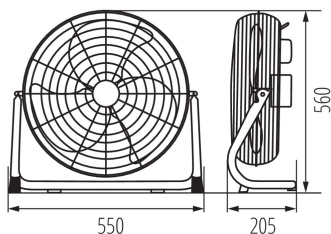

23813 VENETO-46C

Wentylator podłogowy 46cm

5905339238139

**DANE OGÓLNE:****Kolor:** srebrny**Miejsce montażu:** na podłożu**Miejsce zastosowania:** wewnątrz**Wyłącznik:** tak**Długość [mm]:** 550**Szerokość [mm]:** 205**Wysokość [mm]:** 560**DANE TECHNICZNE:****Napięcie znamionowe [V]:** 220-240 AC**Częstotliwość znamionowa [Hz]:** 50**Moc maksymalna [W]:** 90**Klasa ochronności przed porażeniem elektrycznym:** I**Materiał:** metal**Zakres temperatury otoczenia, na którą może być narażony wyrób [°C]:** 5÷25**Obroty silnika:** max 1250 rpm**Rodzaj przyłącza:** przewód zakończony wtyczką**Liczba biegów:** 3**DANE LOGISTYCZNE:****Jak pakowane:** 1**Ilość sztuk w opakowaniu pośrednim:** 1**Ilość sztuk w opakowaniu zbiorczym:** 1**Masa jednostkowa netto [g]:** 4578**Gramatura [g]:** 5500**Długość opakowania jednostkowego [cm]:** 22**Szerokość opakowania jednostkowego [cm]:** 56**Wysokość opakowania jednostkowego [cm]:** 55**Waga kartonu [kg]:** 5.5**Szerokość kartonu [cm]:** 22**Wysokość kartonu [cm]:** 55.5**Długość kartonu [cm]:** 56**Objętość kartonu [m³]:** 0.068376