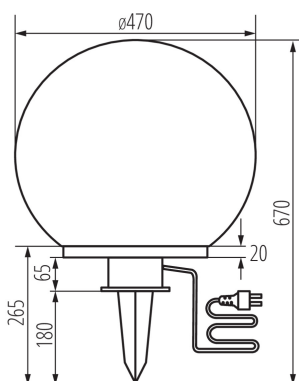

Oprawa ogrodowa z wymiennym źródłem światła

5905339235121

IP
44

Niebanalna, a jednocześnie prosta w swej formie oprawa dogruntowa Kanlux IDAVA to dyskretny sposób na stworzenie jasnych przestrzeni w ogrodzie. Oprawę tę cechuje wysoki stopień szczelności, a jej konstrukcja oraz tworzywo sztuczne, z którego wykonana jest lampa, dodatkowo chroni źródło światła (o trzonku E27, które możemy dobrać indywidualnie) przed wpływem czynników zewnętrznych.

DANE OGÓLNE:

Kolor: biały

Miejsce montażu: dogruntowa

Miejsce zastosowania: wewnątrz i na zewnątrz

Minimalna odległość od oświetlanego obiektu : 0,2m

Wysokość [mm]: 670

Średnica [mm]: 470

DANE TECHNICZNE:

Napięcie znamionowe [V]: 220-240 AC

Częstotliwość znamionowa [Hz]: 50

Moc maksymalna [W]: 40

Klasa ochronności przed porażeniem elektrycznym : II

Materiał klosza: tworzywo sztuczne

Źródło światła: GLS/CFL/LED

Źródło światła w komplecie: nie

Trzonek: E27

Zakres temperatury otoczenia, na którą może być narażony wyrób [°C]: -10÷35

Materiał obudowy: tworzywo sztuczne

Rodzaj przyłącza: przewód zakończony wtyczką

Zakres przekrojów stosowanych przewodów [mm²]: 0,5÷2,5

Długość przewodu [m]: 3

Przekrój przewodu [mm²]: 1

Stopień IP: 44

DANE LOGISTYCZNE:

Jednostka miary: sztuka

Jak pakowane: 1

Ilość sztuk w opakowaniu pośrednim : 1

Ilość sztuk w opakowaniu zbiorczym : 1

Masa jednostkowa netto [g]: 1700

Gramatura [g]: 2780

Długość opakowania jednostkowego [cm]: 47

Szerokość opakowania jednostkowego [cm]: 47