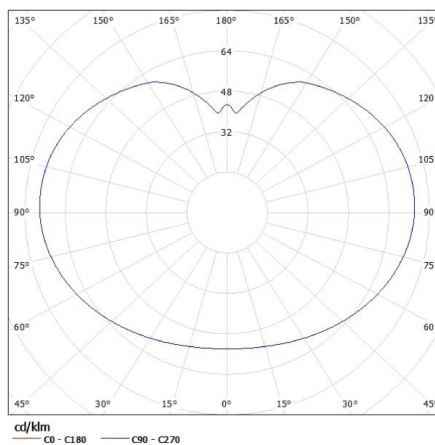

INFORMACJE DODATKOWE:

- w komplecie przewód 3m

KANLUX S.A. (kat 23512) IDAVA 47 / Krzywa rozsyłu światła (biegunowo)